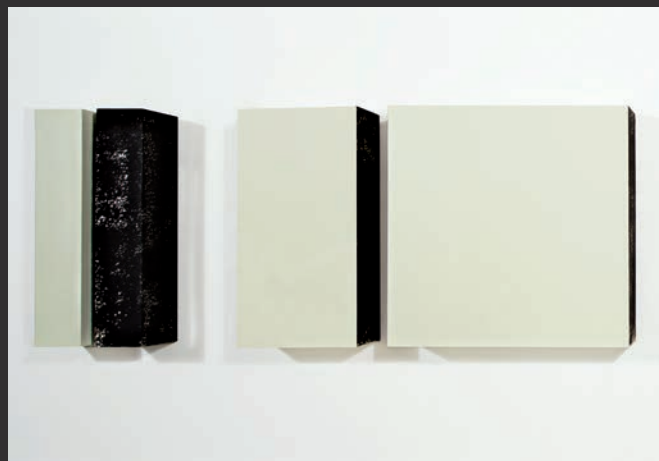

Bilder

Roman Candio, Malerei

Matinée
mit Regula Schüpfer, Flöte,
Maria Efstathiou, Gitarre
So 16. März, 11 Uhr

3. Mai - 25. Mai 2014

Bilder

Anne Rüede, Malerei

Internationaler Museumstag
Matinée
Robert Weder, Trio
So 18. Mai, 11 Uhr