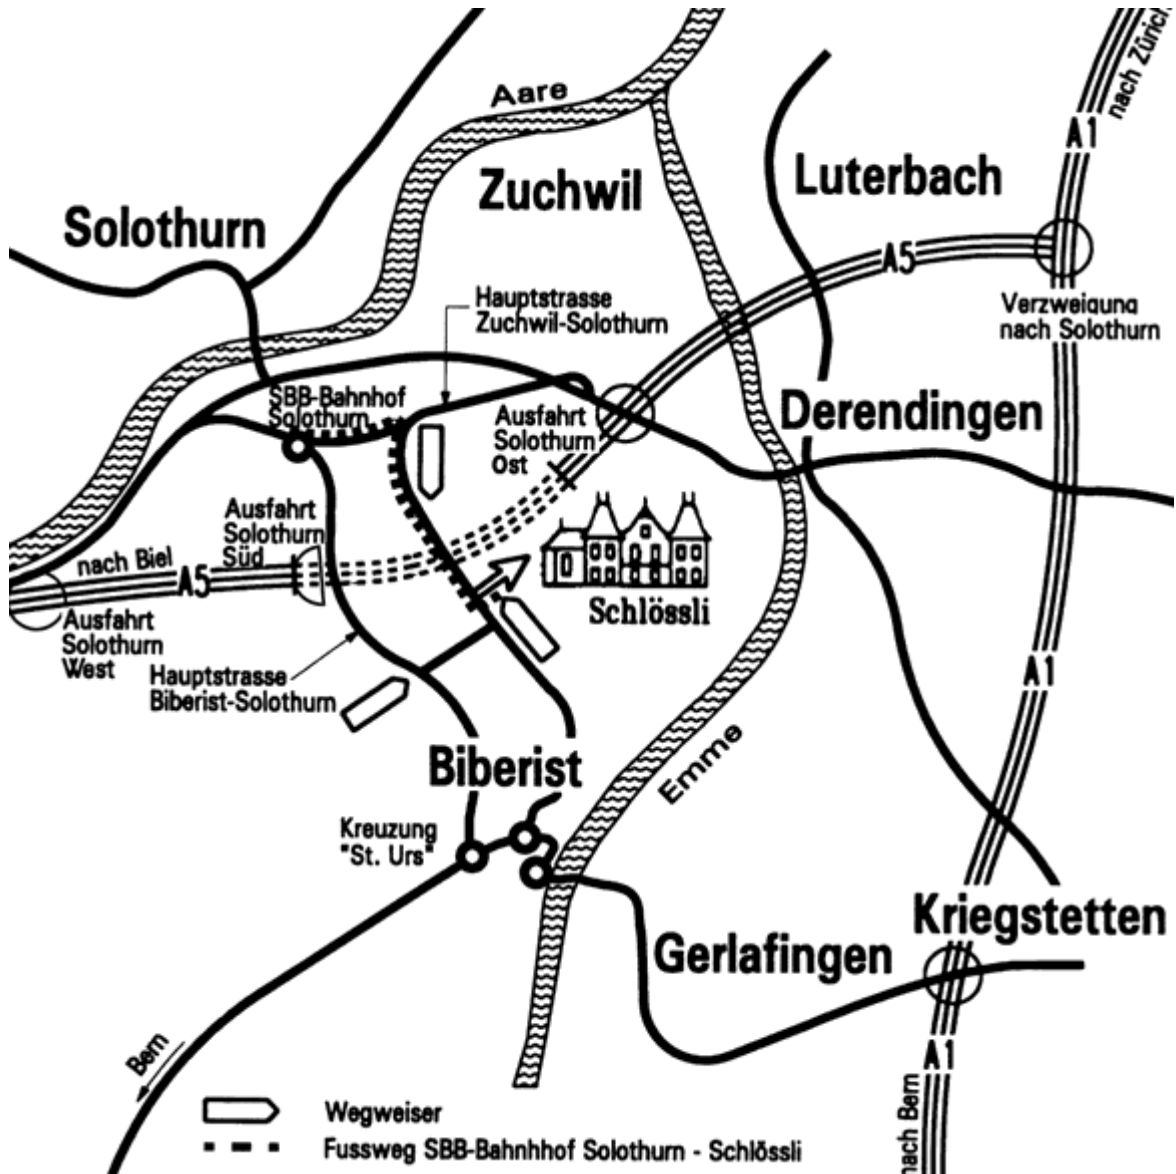

SCHLÖSSCHEN VORDER-BLEICHENBERG BIBERIST

Anfahrt zum Schlässchen

**Auto** - Verzweigung A5 Richtung Solothurn  
Ausfahrt Solothurn nach Zuchwil  
Wegweiser ab Hauptstrasse Zuchwil – Solothurn  
Wegweiser ab Hauptstrasse Biberist – Solothurn

**Bus** - ab Hauptbahnhof Solothurn, Linie 6, bis Haltestelle St. Elisabeth

**Bahn** - Hauptbahnhof Solothurn

**zu Fuss** - ab Hauptbahnhof Solothurn ca. 20 Minuten